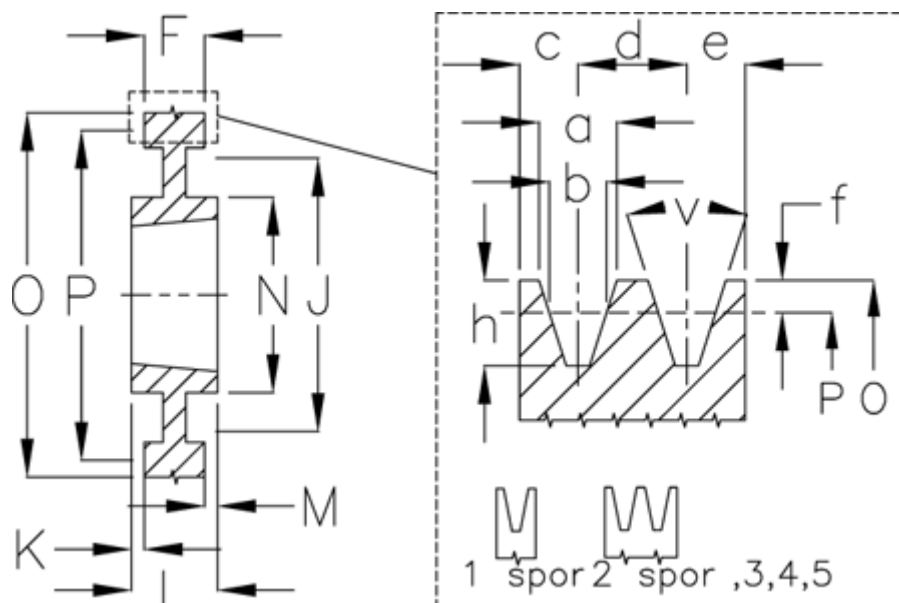

Varenummer: 604110031505  
 Beskrivelse: Kileremsskive SPA 315/5 TL3535

## Mål

a	= 12.7	f	= 2.8	N	= 175
Antal spor	= 5	F	= 80	O	= 320.5
b	= 11.0	For bøsning	= 3535	P	= 315
Bøsning ø max.	= 90	h	= 13.8	Type	= SPA
c	= 10.0	J	= 280	v	= 38 grader
d	= 15.0	K	= 4,5		
e	= 10.0	L	= 89		
E	= 25	m	= 4.5		